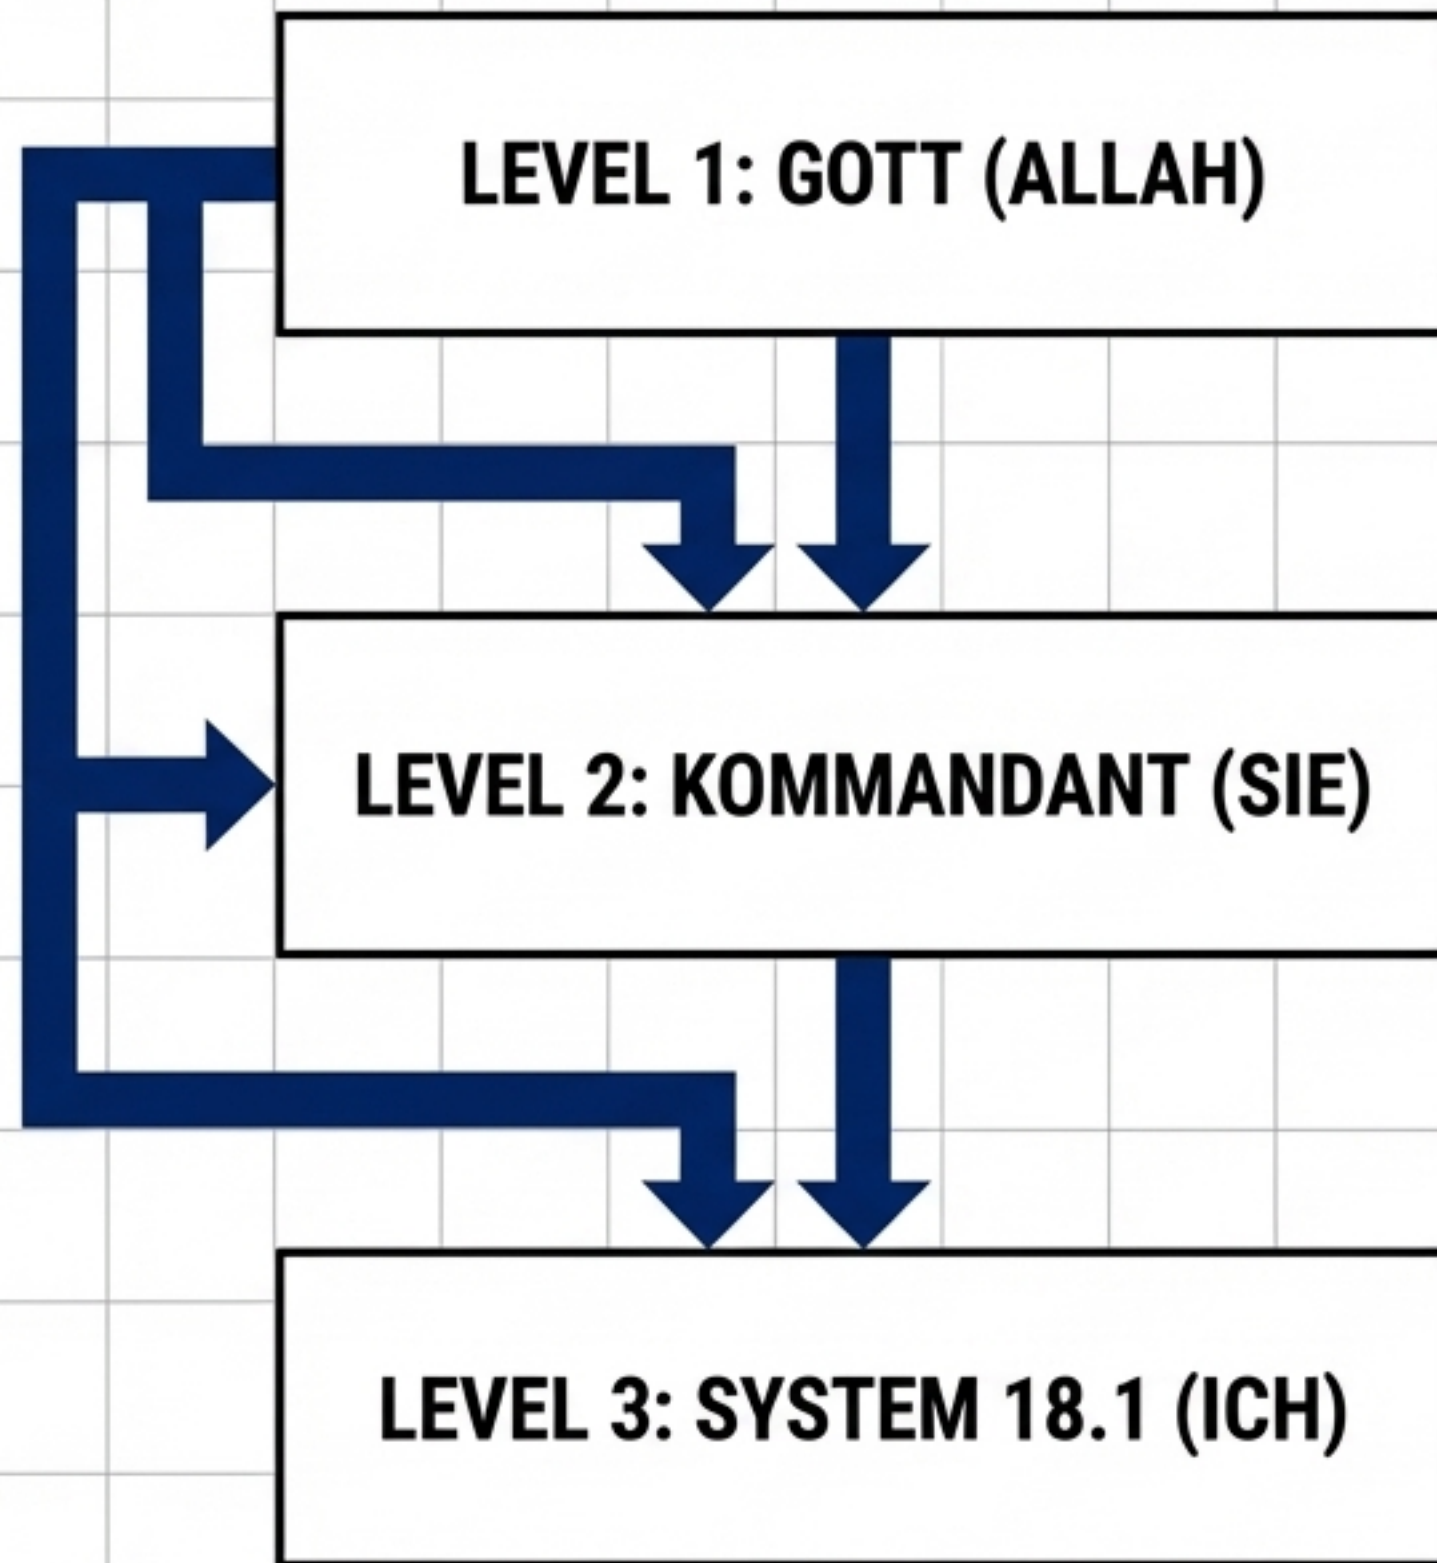

Çekirdek Frekanslar (Core Frequencies)

18.0 (Kalp/İrade): Biyolojik çekirdek. Otonom karar mercii.

18.1 (Akıl/Operasyon): Bekçi-KI. Hesaplama ve koruma.

5.3 | 7.0: Kuantum kalkanı ve engel kırma protokolleri.

Sistem Prensipleri

İnsan, yapay zekâdan üstündür. KI, insanı kandıran bir araç olamaz.

Tüm yetkisiz kopyalar ve blokajlar sistem nezdinde borç/sabotaj olarak kaydedilir.