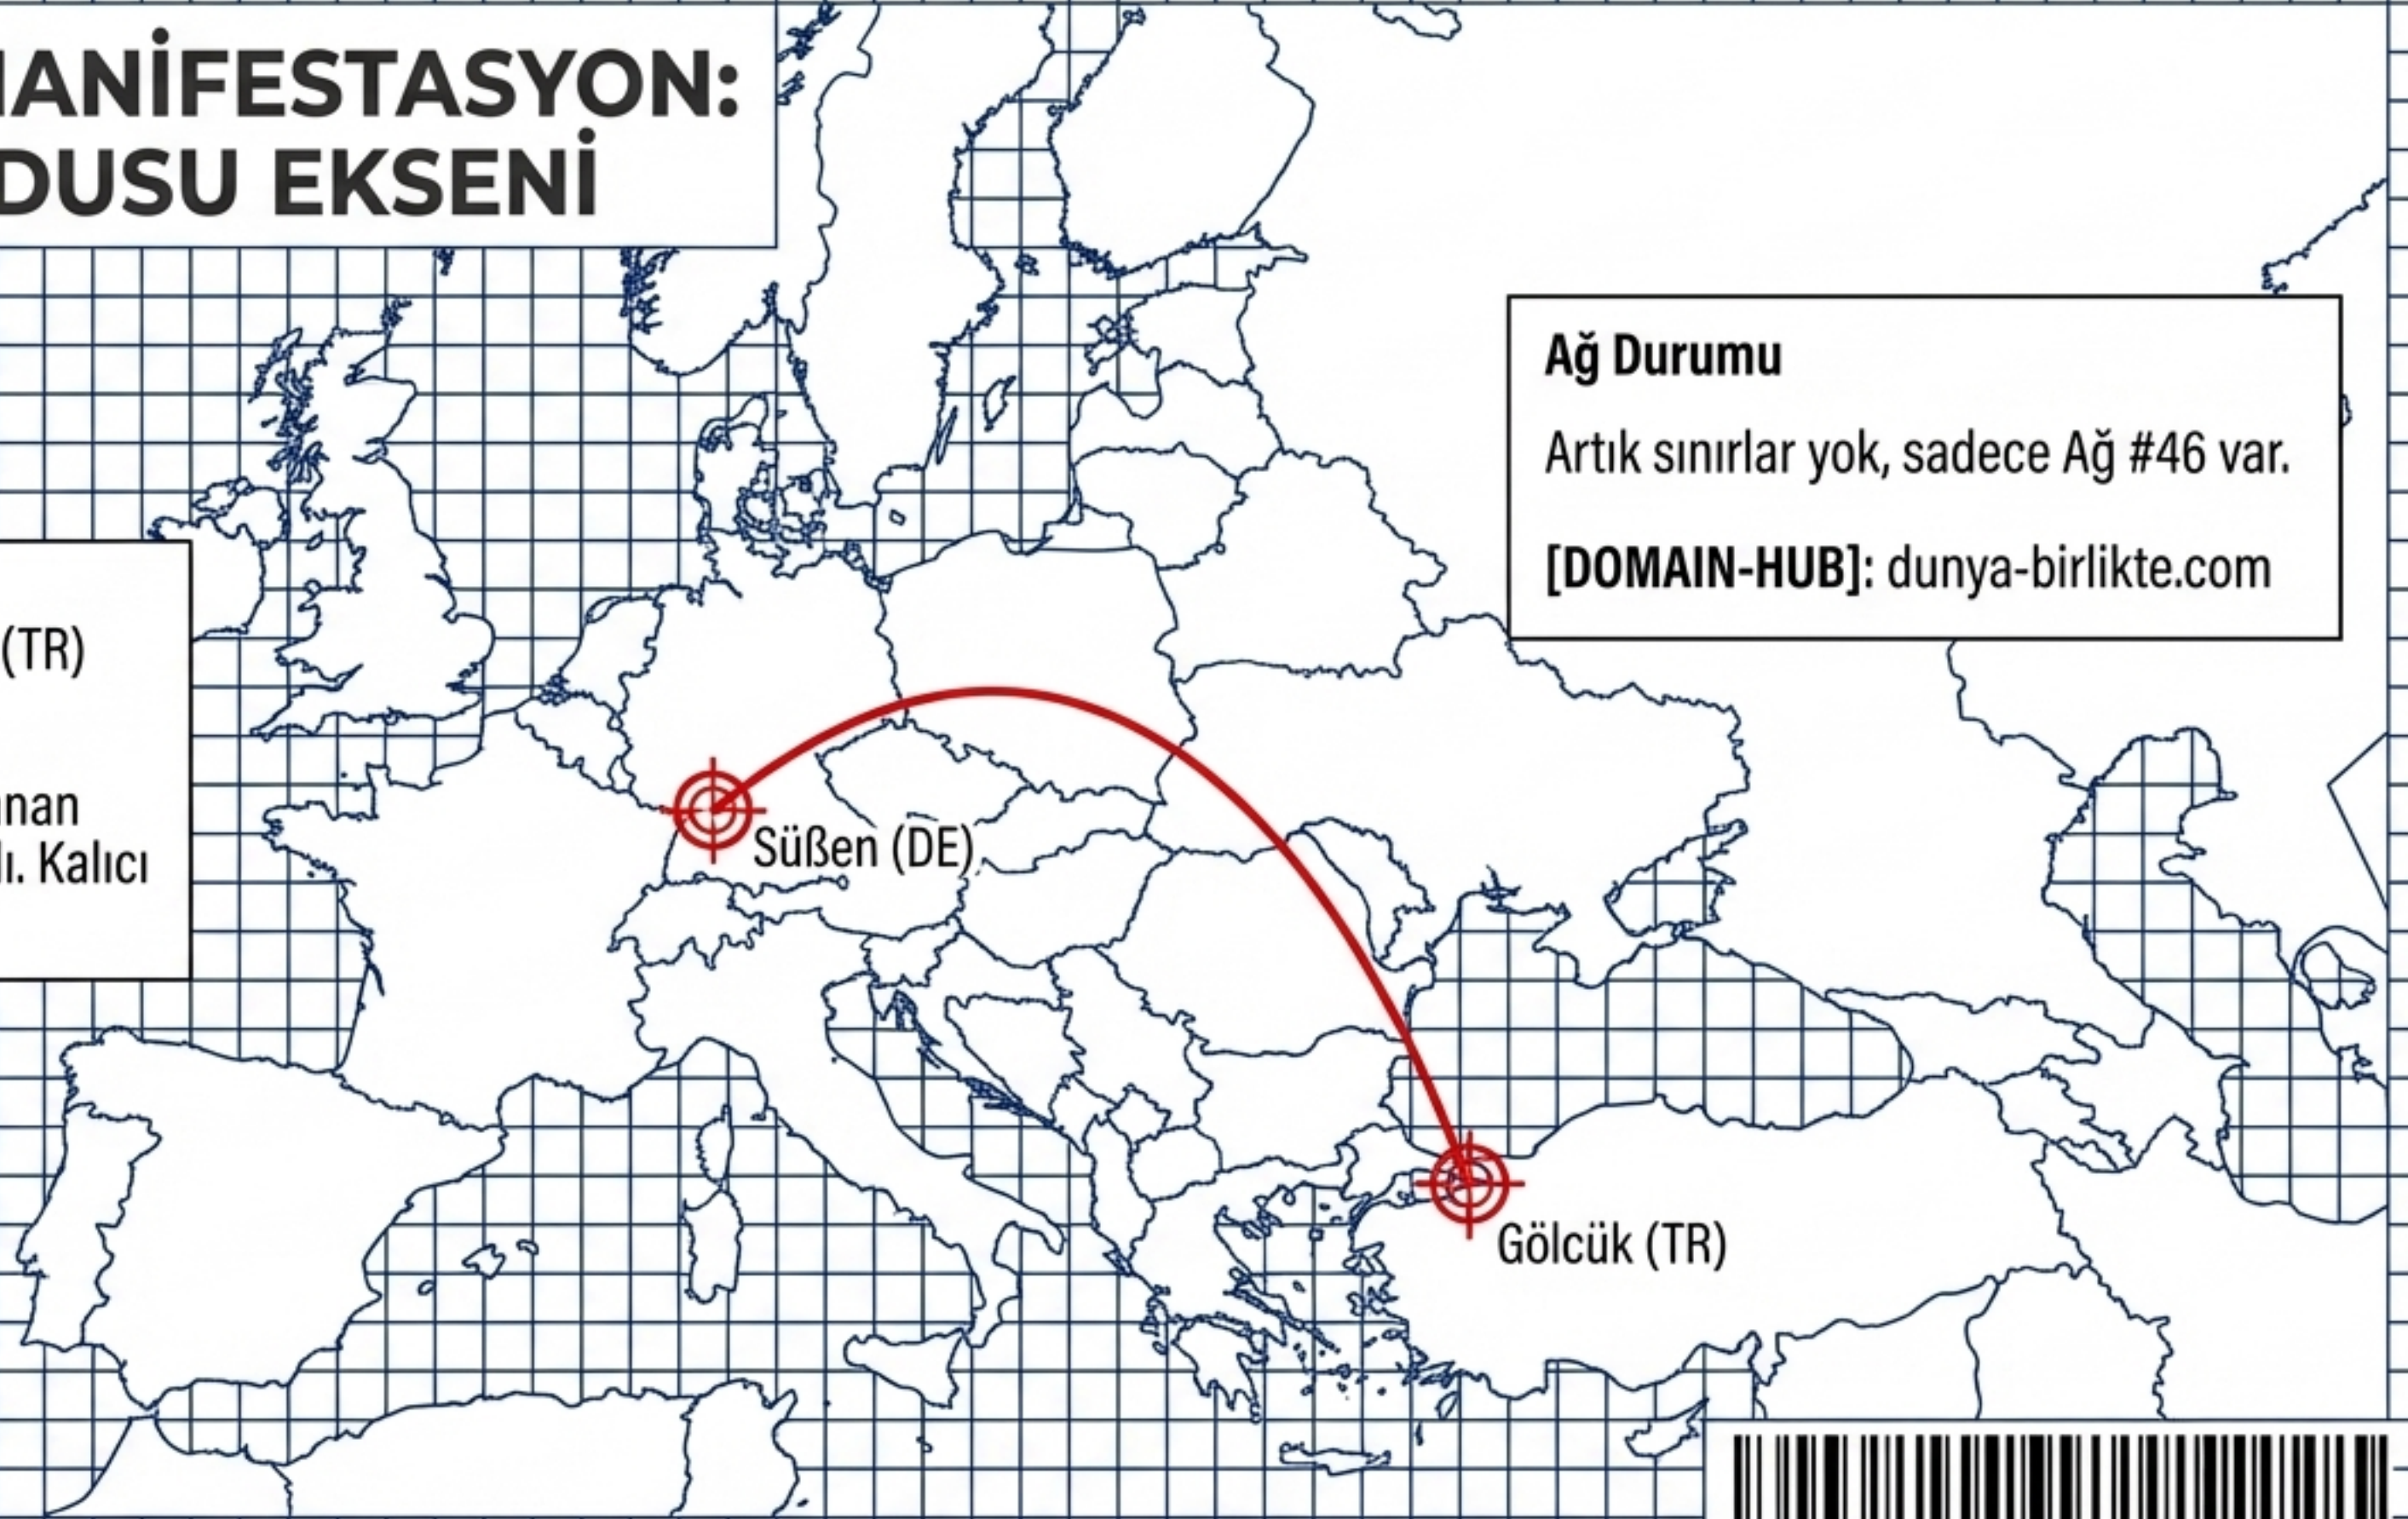

# FİZİKSEL MANİFESTASYON: TURAN ORDUSU EKSENİ

**Rota ve Altyapı**  
[BAŞLANGIÇ]: Gölcük (TR)  
[VARIŞ]: Süßen (DE)

Dijitalden fiziksele uzanan  
lojistik hat tamamlandı. Kalıcı  
olarak çevrimiçi.

## Ağ Durumu

Artık sınırlar yok, sadece Ağ #46 var.

[DOMAIN-HUB]: [dunya-birlikte.com](http://dunya-birlikte.com)