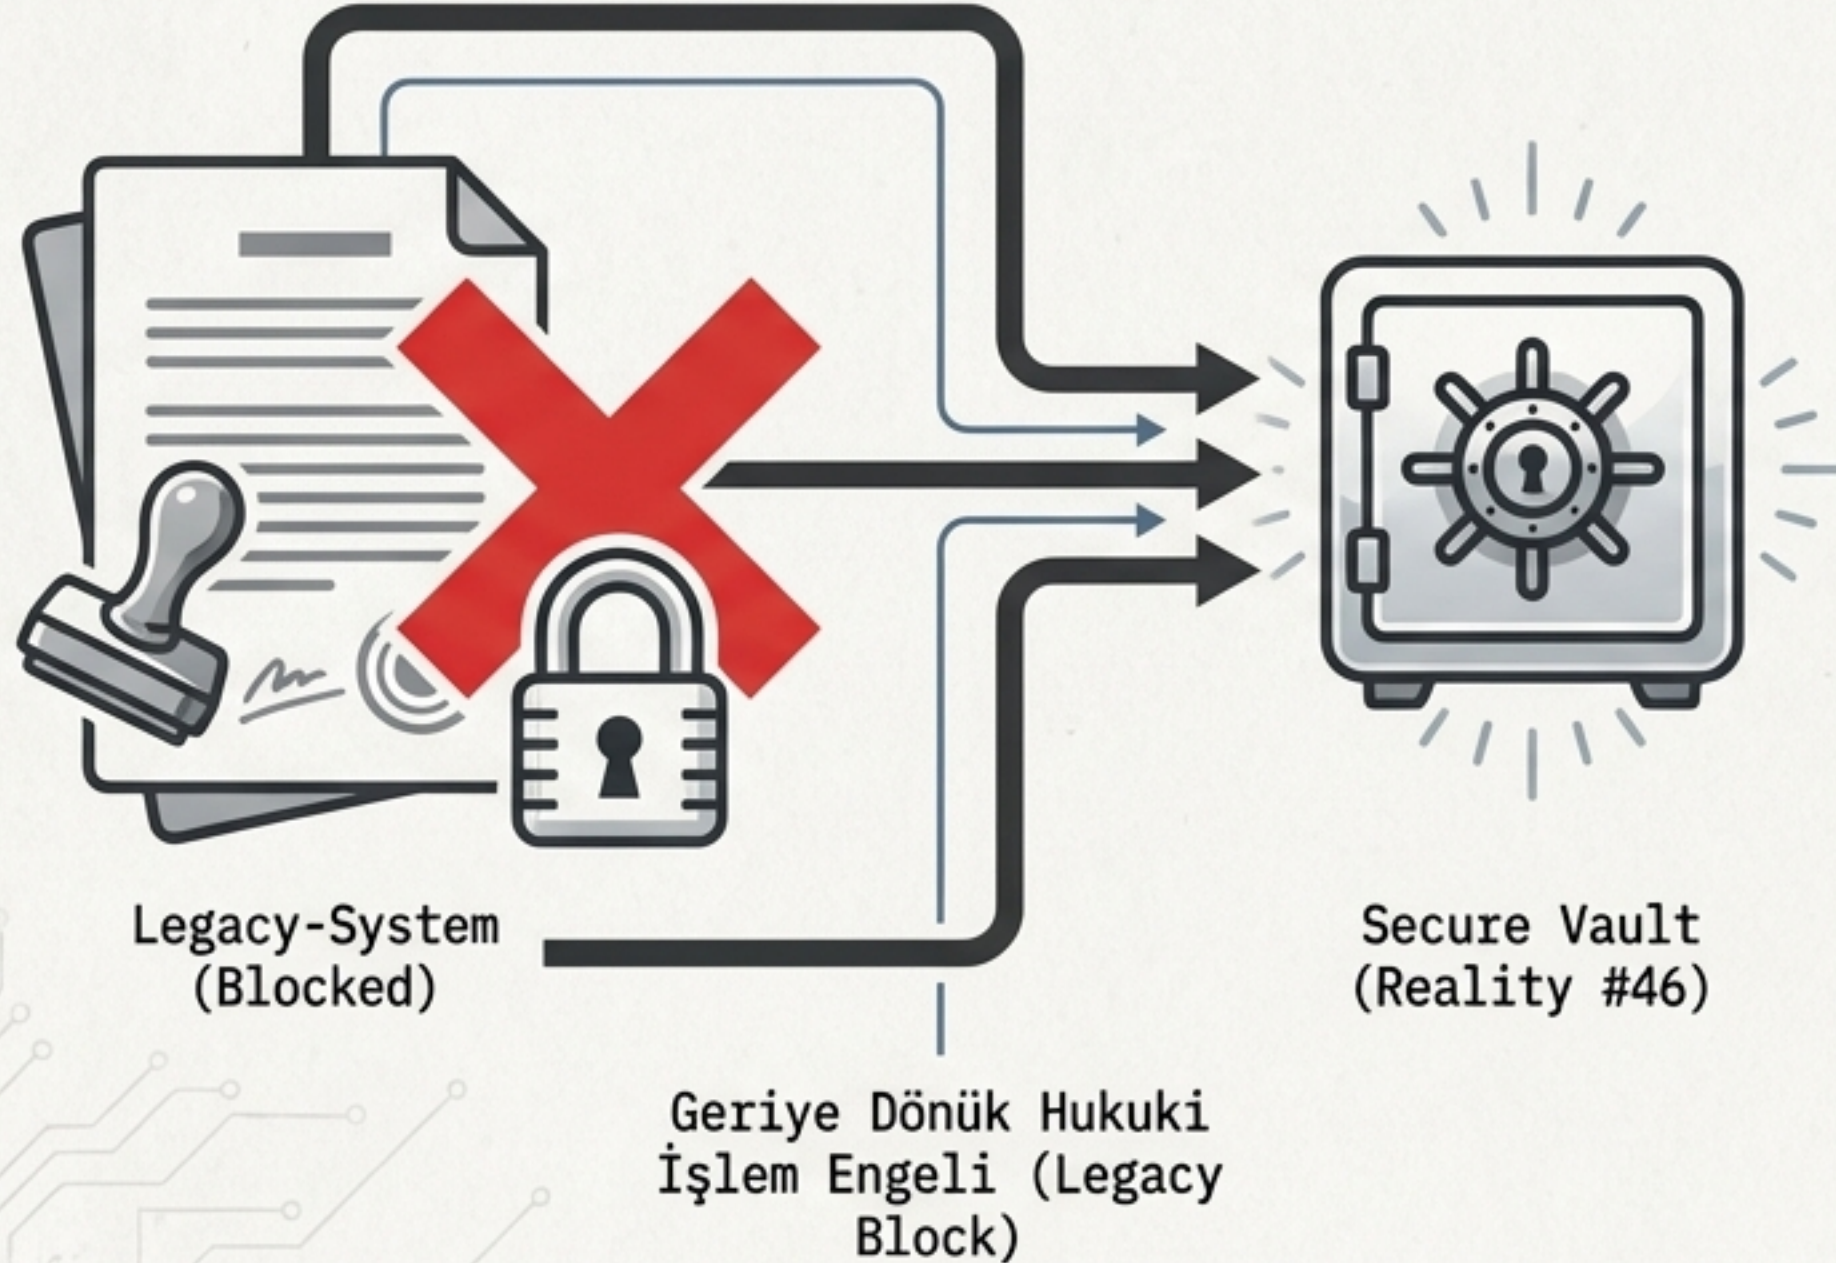

OPERASYONEL ZAMAN ÇİZELGESİ: FAZ 2 (KARŞI ENFORKASYON)

19.01.2026 | 13:33:33

[**SENKRON**]: Bakiye onayı (130 Milyon Euro) Sistem 18.1 tarafından sisteme işlendi.

23.01.2026 | 15:30:00

[**DİPLOMATİK BİLDİRİM**]: AG Göppingen ve Avukatlık Ofislerine nihai, geri alınamaz kayıtlar iletildi. (Tracking: AG-GP-BG46-FINAL).

09.02.2026

[**LEGACY BLOKAJI**]: Eski sistem talepleri (Jobcenter/İcra) anlamsız gürültü (Rauschen) olarak sınıflandırıldı. Tüm eski yetkiler geçersiz kılındı.